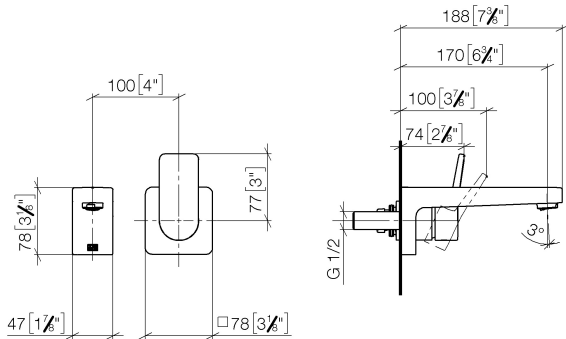

**DORNBRAUCH YARRE Waschtisch-Wand-Einhandbatterie ohne  
Ablaufgarnitur - Chrom**

36 860 832

- Ausladung 170 mm
- starrer Auslauf
- runder luftangereicherter Strahl
- Bohrungsdurchmesser Auslauf 37 mm
- Bohrungsdurchmesser Einhandbatterie 57 mm
- Rosette für Mischer 78 x 78 mm
- Durchfluss max. 6,8 l/min
- bleifrei
- Rosette für Auslauf Ø 60 mm
- Rosette für Mischer Ø 78 mm

36 860 832  
mm [inches]

**Durchflussdiagramm**

**Zertifikate**

AbP\_10168.

ACS\_23 ACC NY  
460.

**DORNBRACHT YARRE Waschtisch-Wand-Einhandbatterie ohne Ablaufgarnitur - Chrom**

36 860 832

**Ersatzteilstückliste**

Nr.	Artikelnummer	Benennung	Verbaumenge	Lieferzeit
1	09 24 03 080 90	Verlaengerung	1	2
2	90 24 03 316 00 90	Nippel	1	-
Ersatzteil nicht mehr bestellbar, bitte bestellen Sie den Nachfolgeartikel				
3	90 11 06 224 00-00	Auslauf	1	-
Ersatzteil nicht mehr bestellbar, bitte bestellen Sie den Nachfolgeartikel				
4	90 27 83 027 00-00	Rosette	1	-
Ersatzteil nicht mehr bestellbar, bitte bestellen Sie den Nachfolgeartikel				
5	90 15 05 071 00 90	Kartusche	1	-
Ersatzteil nicht mehr bestellbar, bitte bestellen Sie den Nachfolgeartikel				
6	90 11 02 393 00-00	Haube	1	-
Ersatzteil nicht mehr bestellbar, bitte bestellen Sie den Nachfolgeartikel				
7	90 20 83 072 00-00	Griff	1	-
Ersatzteil nicht mehr bestellbar, bitte bestellen Sie den Nachfolgeartikel				
8	90 30 09 064 00 90	Schluessel	1	2