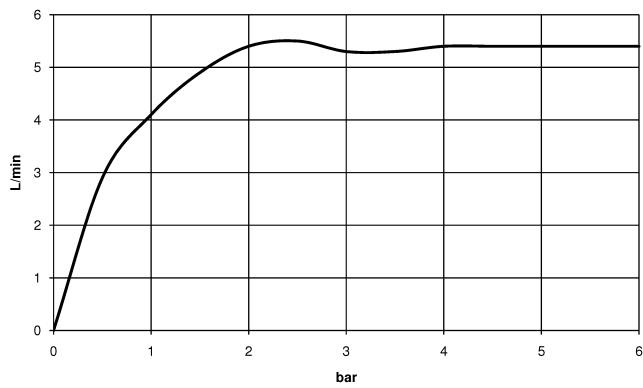

Durchflussdiagramm

Zertifikate

AbP_10168.

ACS_23 ACC NY
460.