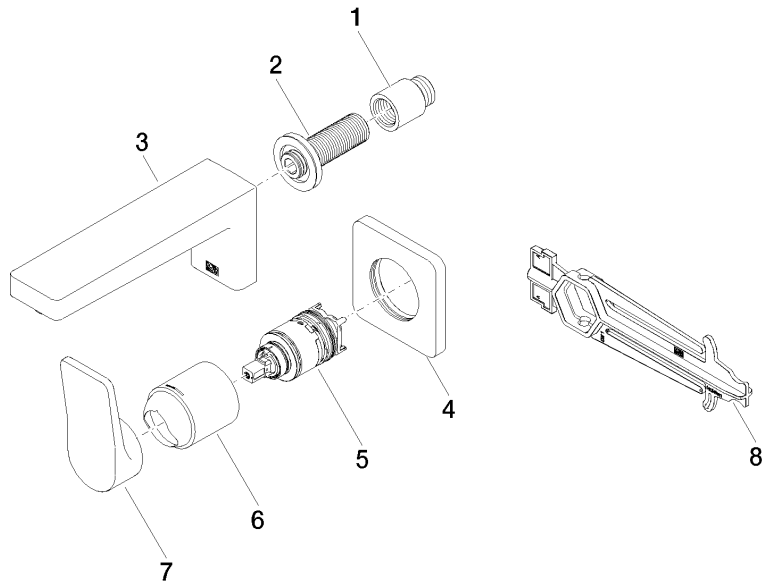

**DORNBRAUCH YARRE Waschtisch-Wand-Einhandbatterie ohne  
Ablaufgarnitur - Chrom**

36 860 832

- Ausladung 170 mm
- starrer Auslauf
- runder luftangereicherter Strahl
- Bohrungsdurchmesser Auslauf 37 mm
- Bohrungsdurchmesser Einhandbatterie 57 mm
- Rosette für Mischer 78 x 78 mm
- Durchfluss max. 6,8 l/min
- bleifrei
- Rosette für Auslauf Ø 60 mm
- Rosette für Mischer Ø 78 mm

36 860 832  
mm [inches]

**Durchflussdiagramm**

**Zertifikate**

AbP\_10168.

ACS\_23 ACC NY  
460.

**DORNBRACHT YARRE Waschtisch-Wand-Einhandbatterie ohne Ablaufgarnitur - Chrom**

36 860 832

**Ersatzteilstückliste**

Nr.	Artikelnummer	Benennung	Verbaumenge	Lieferzeit
1	09 24 03 080 90	Verlaengerung	1	2
2	90 24 03 316 00 90	Nippel	1	-
Ersatzteil nicht mehr bestellbar, bitte bestellen Sie den Nachfolgeartikel				
3	90 11 06 224 00-00	Auslauf	1	-
Ersatzteil nicht mehr bestellbar, bitte bestellen Sie den Nachfolgeartikel				
4	90 27 83 027 00-00	Rosette	1	-
Ersatzteil nicht mehr bestellbar, bitte bestellen Sie den Nachfolgeartikel				
5	90 15 05 071 00 90	Kartusche	1	-
Ersatzteil nicht mehr bestellbar, bitte bestellen Sie den Nachfolgeartikel				
6	90 11 02 393 00-00	Haube	1	-
Ersatzteil nicht mehr bestellbar, bitte bestellen Sie den Nachfolgeartikel				
7	90 20 83 072 00-00	Griff	1	-
Ersatzteil nicht mehr bestellbar, bitte bestellen Sie den Nachfolgeartikel				
8	90 30 09 064 00 90	Schluessel	1	2